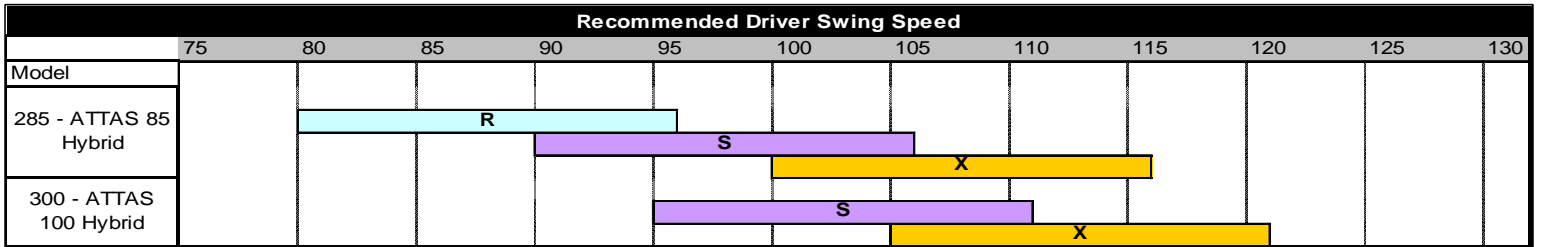

ATTAS INTERNATIONAL SERIES HYBRIDS

Hybrid Tip Trimming Recommendations					
Model	Lofts 15-16	Lofts 17-18	Lofts 19-20	Lofts 21-23	Lofts 24-26
285 - ATTAS 85 Hybrid	0"	.5"	1"	1.5"	2.0"
300 - ATTAS 100 Hybrid					

285 - ATTAS 85 Hybrid													
SwingWt.	C5	C6	C7	C8	C9	D0	D1	D2	D3	D4	D5	D6	
36.5 in	254	256	258	260	262	264	266	268	270	272	274	276	
37.0 in	250	252	254	256	258	260	262	264	266	268	270	272	
37.5 in	246	248	250	252	254	256	258	260	262	264	266	268	
38.0 in	242	244	246	248	250	252	254	256	258	260	262	264	
38.5 in	238	240	242	244	246	248	250	252	254	256	258	260	
39.0 in	234	236	238	240	242	244	246	248	250	252	254	256	
39.5 in	230	232	234	236	238	240	242	244	246	248	250	252	
40.0 in	226	228	230	232	234	236	238	240	242	244	246	248	
40.5 in	222	224	226	228	230	232	234	236	238	240	242	244	
41.0 in		220	222	224	226	228	230	232	234	236	238	240	
41.5 in					222	224	226	228	230	232	234	236	
42.0 in							222	224	226	228	230	232	

300 - ATTAS 100 Hybrid													
SwingWt.	C5	C6	C7	C8	C9	D0	D1	D2	D3	D4	D5	D6	
36.5 in	250	252	254	256	258	260	262	264	266	268	270	272	
37.0 in	246	248	250	252	254	256	258	260	262	264	266	268	
37.5 in	242	244	246	248	250	252	254	256	258	260	262	264	
38.0 in	238	240	242	244	246	248	250	252	254	256	258	260	
38.5 in	234	236	238	240	242	244	246	248	250	252	254	256	
39.0 in	230	232	234	236	238	240	242	244	246	248	250	252	
39.5 in	226	228	230	232	234	236	238	240	242	244	246	248	
40.0 in	222	224	226	228	230	232	234	236	238	240	242	244	
40.5 in	218	220	222	224	226	228	230	232	234	236	238	240	
41.0 in		216	218	220	222	224	226	228	230	232	234	236	
41.5 in					218	220	222	224	226	228	230	232	
42.0 in							218	220	222	224	226	228	