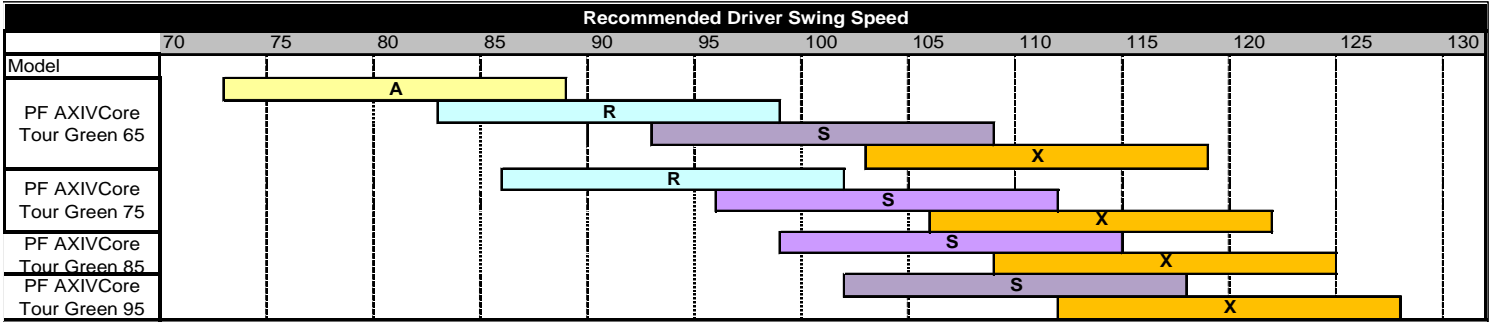

## PROFORCE AXIVCORE TOUR GREEN

Wood Tip Trimming Recommendations				
Model	Driver	3 Wood	5 Wood	7 Wood
PF AXIVCore Tour Green 65	0"	1"	2"	2"
PF AXIVCore Tour Green 75				
PF AXIVCore Tour Green 85				
PF AXIVCore Tour Green 95				

9160 - PF AXIVCore Tour Green 65													
SwingWt.	C5	C6	C7	C8	C9	D0	D1	D2	D3	D4	D5	D6	
40.5 in	222	224	226	228	230	232	234	236	238	240	242	244	
41 in	218	220	222	224	226	228	230	232	234	236	238	240	
41.5 in	214	216	218	220	222	224	226	228	230	232	234	236	
42 in	210	212	214	216	218	220	222	224	226	228	230	232	
42.5 in	206	208	210	212	214	216	218	220	222	224	226	228	
43 in	202	204	206	208	210	212	214	216	218	220	222	224	
43.5 in	198	200	202	204	206	208	210	212	214	216	218	220	
44.0 in	194	196	198	200	202	204	206	208	210	212	214	216	
44.5 in	190	192	194	196	198	200	202	204	206	208	210	212	
45.0 in		188	190	192	194	196	198	200	202	204	206	208	
45.5 in					190	192	194	196	198	200	202	204	
46.0 in							190	192	194	196	198	200	