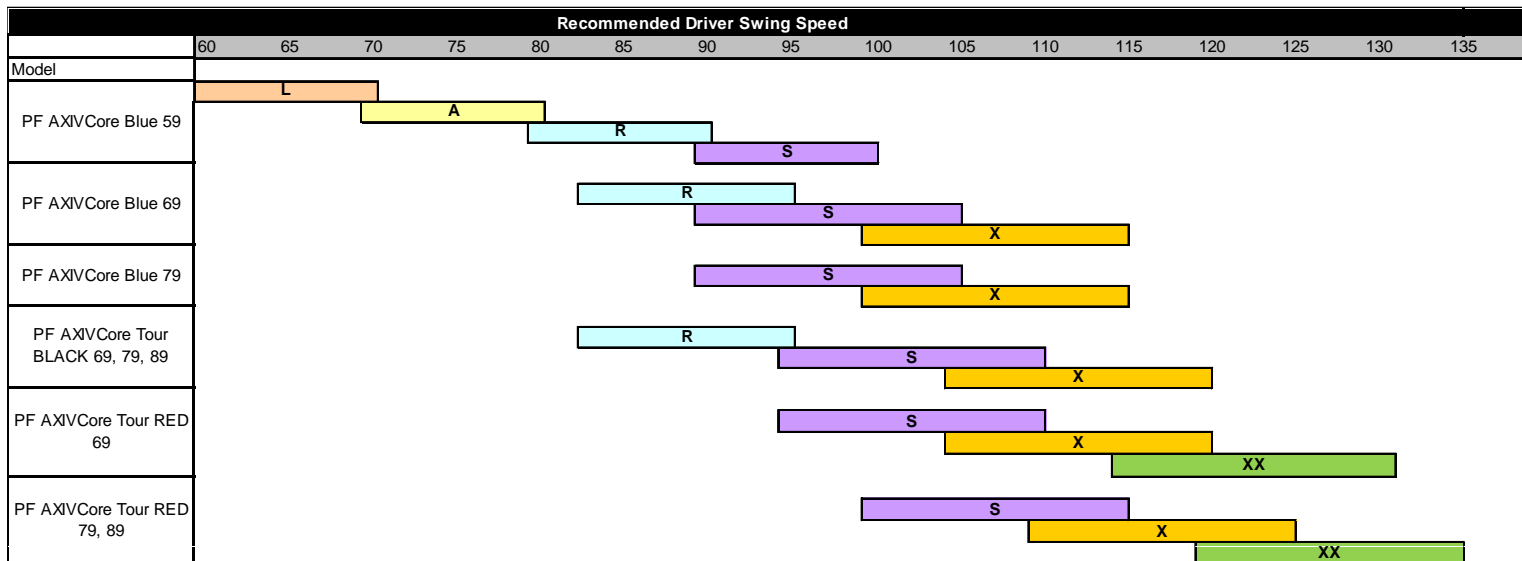

PROFORCE AXIVCORE

Wood Tip Trimming Recommendations				
Model	Driver	3 Wood	5 Wood	7 Wood
1600 - PF AXIVCore Blue 59	0"	1"	2"	2"
1710 - PF AXIVCore Blue 69				
1810 - PF AXIVCore Blue 79				
1700 - PF AXIVCore Tour BLACK 69				
1800 - PF AXIVCore Tour BLACK 79				
1900 - PF AXIVCore Tour BLACK 89				
1731 - PF AXIVCore Tour RED 69				
1831 - PF AXIVCore Tour RED 79				
1931 - PF AXIVCore Tour RED 89				

1600 Models												
SwingWt.	C5	C6	C7	C8	C9	D0	D1	D2	D3	D4	D5	D6
40.5 in	227	229	231	233	235	237	239	241	243	245	247	249
41 in	223	225	227	229	231	233	235	237	239	241	243	245
41.5 in	219	221	223	225	227	229	231	233	235	237	239	241
42 in	215	217	219	221	223	225	227	229	231	233	235	237
42.5 in	211	213	215	217	219	221	223	225	227	229	231	233
43 in	207	209	211	213	215	217	219	221	223	225	227	229
43.5 in	203	205	207	209	211	213	215	217	219	221	223	225
44.0 in	199	201	203	205	207	209	211	213	215	217	219	221
44.5 in	195	197	199	201	203	205	207	209	211	213	215	217
45.0 in		193	195	197	199	201	203	205	207	209	211	213
45.5 in					195	197	199	201	203	205	207	209
46.0 in							195	197	199	201	203	205

1900 & 1931 Models												
SwingWt.	C5	C6	C7	C8	C9	D0	D1	D2	D3	D4	D5	D6
40.5 in	225	227	229	231	233	235	237	239	241	243	245	247
41 in	221	223	225	227	229	231	233	235	237	239	241	243
41.5 in	217	219	221	223	225	227	229	231	233	235	237	239
42 in	213	215	217	219	221	223	225	227	229	231	233	235
42.5 in	209	211	213	215	217	219	221	223	225	227	229	231
43 in	205	207	209	211	213	215	217	219	221	223	225	227
43.5 in	201	203	205	207	209	211	213	215	217	219	221	223
44.0 in	197	199	201	203	205	207	209	211	213	215	217	219
44.5 in	193	195	197	199	201	203	205	207	209	211	213	215
45.0 in		191	193	195	197	199	201	203	205	207	209	211
45.5 in					193	195	197	199	201	203	205	207
46.0 in							193	195	197	199	201	203