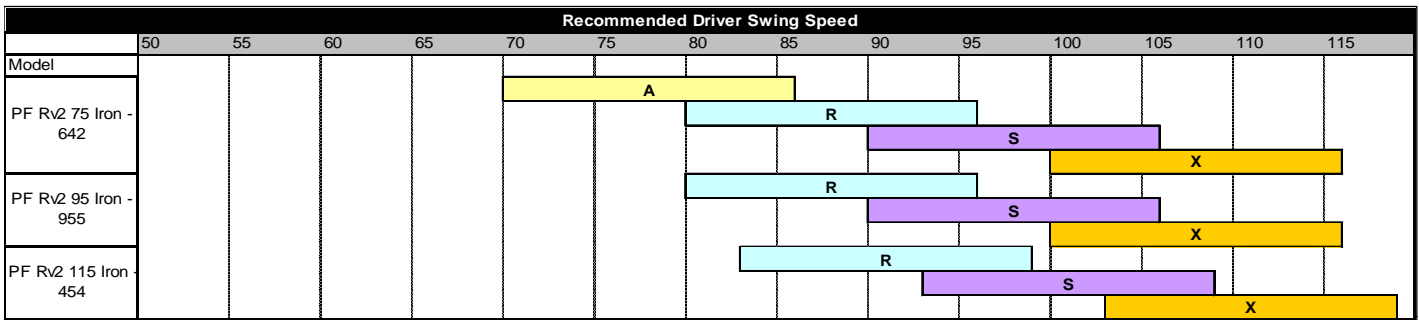

PROFORCE Rv2 IRONS

Hybrid Tip Trimming Recommendations					
Model	#1 Replacement	#2 Replacement	#3 Replacement	#4 Replacement	#5 Replacement
PF Rv2 75 Iron - 642					
PF Rv2 95 Iron - 955	0"	.5"	1"	1.5"	2.0"
PF Rv2 115 Iron - 454					

Iron Tip Trimming Recommendations							
Model	#3 Iron	#4 Iron	#5 Iron	#6 Iron	#7 Iron	#8 Iron	#9 Iron & Wedges
PF Rv2 75 Iron - 642							
PF Rv2 95 Iron - 955	1"	1.5"	2"	2.5"	3.0"	3.5"	4.0"
PF Rv2 115 Iron - 454							

642 - Proforce Rv2 75 Iron													
SwingWt.	C5	C6	C7	C8	C9	D0	D1	D2	D3	D4	D5	D6	
35 in - SW	289	291	293	295	297	299	301	303	305	307	309	311	
35.5 in - PW	282	284	286	288	290	292	294	296	298	300	302	304	
36 in - 9I	275	277	279	281	283	285	287	289	291	293	295	297	
36.5 in - 8I	268	270	272	274	276	278	280	282	284	286	288	290	
37 in - 7I	261	263	265	267	269	271	273	275	277	279	281	283	
37.5 in - 6I	254	256	258	260	262	264	266	268	270	272	274	276	
38 in - 5I	247	249	251	253	255	257	259	261	263	265	267	269	
38.5 in - 4I	240	242	244	246	248	250	252	254	256	258	260	262	
39 in - 3I		235	237	239	241	243	245	247	249	251	253	255	
39.5 in - 2I					234	236	238	240	242	244	246	248	