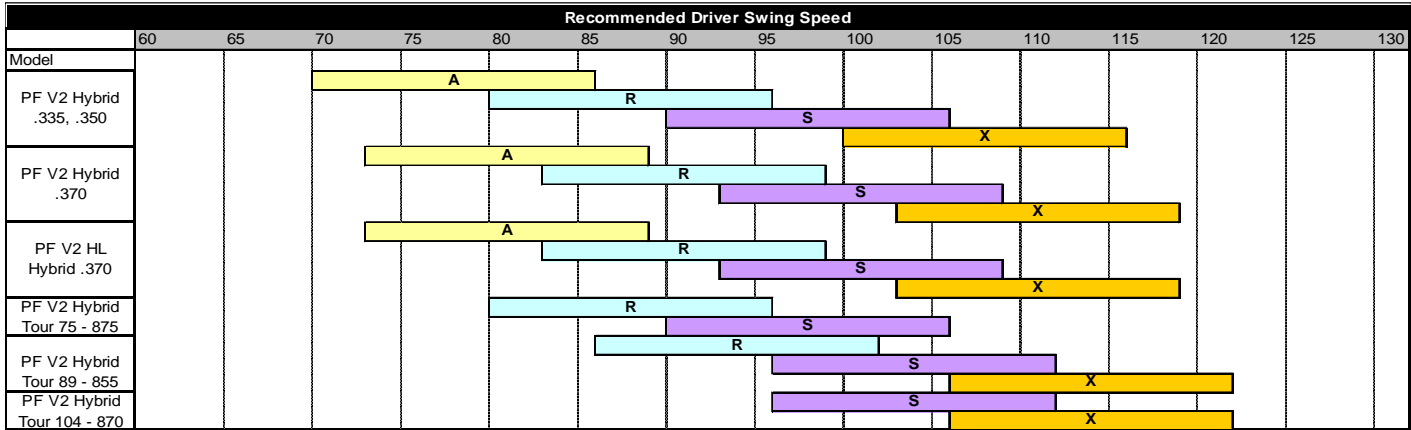

## PROFORCE V2 HYBRID

Wood Tip Trimming Recommendations				
Model	Driver	3 Wood	5 Wood	7 Wood
PF V2 Hybrid .335 - 8200				
PF V2 Hybrid .350 - 8260	N/A	0"	1"	2"

Hybrid Tip Trimming Recommendations					
Model	#1 Replacement	#2 Replacement	#3 Replacement	#4 Replacement	#5 Replacement
PF V2 Hybrid .335 - 8200					
PF V2 Hybrid .350 - 8260					
PF V2 Hybrid .370 - 820	0"	.5"	1"	1.5"	2.0"
PF V2 HL Hybrid .370 - 825					
PF V2 Hybrid Tour 84 - 855					
PF V2 Hybrid Tour 104 - 870					

8200/8260 - Proforce V2 Hybrid .335 & .350												
SwingWt.	C5	C6	C7	C8	C9	D0	D1	D2	D3	D4	D5	D6
38.5 in	236	238	240	242	244	246	248	250	252	254	256	258
39.0 in	232	234	236	238	240	242	244	246	248	250	252	254
39.5 in	228	230	232	234	236	238	240	242	244	246	248	250
40.0 in	224	226	228	230	232	234	236	238	240	242	244	246
40.5 in	220	222	224	226	228	230	232	234	236	238	240	242
41.0 in	216	218	220	222	224	226	228	230	232	234	236	238
41.5 in	212	214	216	218	220	222	224	226	228	230	232	234
42.0 in	208	210	212	214	216	218	220	222	224	226	228	230
42.5 in	204	206	208	210	212	214	216	218	220	222	224	226
43.0 in		202	204	206	208	210	212	214	216	218	220	222
43.5 in					204	206	208	210	212	214	216	218
44.0 in							204	206	208	210	212	214