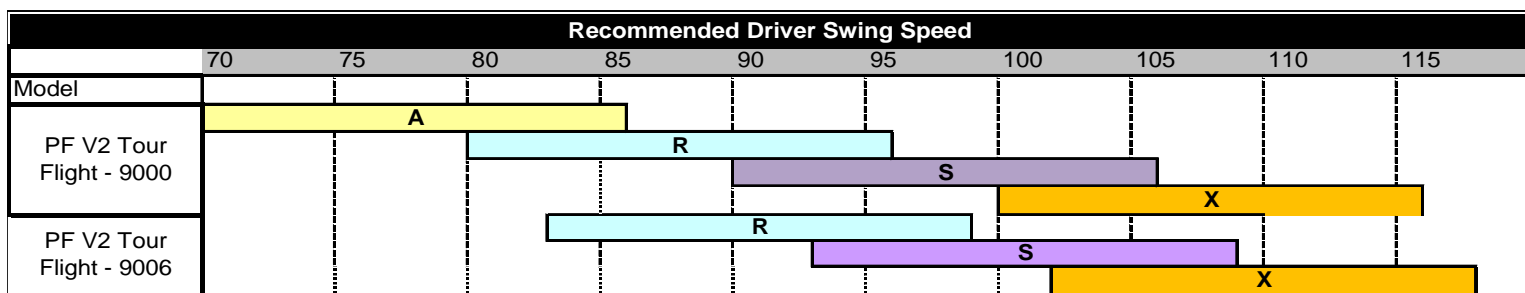

PROFORCE V2 TOUR FLIGHT

Wood Tip Trimming Recommendations				
Model	Driver	3 Wood	5 Wood	7 Wood
PF V2 Tour Flight - 9000	0"	1"	2"	2"
PF V2 Tour Flight - 9006				

Hybrid Tip Trimming Recommendations				
Model	#1 Replacement	#2 Replacement	#3 Replacement	#4 Replacement
PF V2 Tour Flight - 9000	1"	1.5"	2.0"	2.5"
PF V2 Tour Flight - 9006				

PF V2 Tour Flight - 9000/9006												
SwingWt.	C5	C6	C7	C8	C9	D0	D1	D2	D3	D4	D5	D6
40.5 in	222	224	226	228	230	232	234	236	238	240	242	244
41 in	218	220	222	224	226	228	230	232	234	236	238	240
41.5 in	214	216	218	220	222	224	226	228	230	232	234	236
42 in	210	212	214	216	218	220	222	224	226	228	230	232
42.5 in	206	208	210	212	214	216	218	220	222	224	226	228
43 in	202	204	206	208	210	212	214	216	218	220	222	224
43.5 in	198	200	202	204	206	208	210	212	214	216	218	220
44.0 in	194	196	198	200	202	204	206	208	210	212	214	216
44.5 in	190	192	194	196	198	200	202	204	206	208	210	212
45.0 in		188	190	192	194	196	198	200	202	204	206	208
45.5 in					190	192	194	196	198	200	202	204
46.0 in							190	192	194	196	198	200